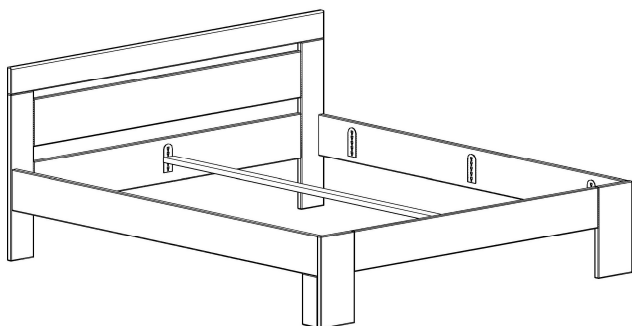

Postele 180.

- **výška horní hrany postranice 50cm**
- **výška zadního čela 105cm**
- **tloušťka postranic a čel 3cm**
- **šířka postranic 25cm**

úchytka kov lesk

alternativa možná
po domluvě

Závěsný noční
stolek s panelem
s 1 zásuvkou

Dvojlůžko 180

Vnitřní rozměry:	180 x 200 cm
Vnější rozměry:	188 x 210 cm

!!! Ceny postelí jsou uvedeny bez matrací a roštů!!!

obj. kód	DIA1820
jádrový buk lak 10,73	23 490 Kč
buk klasický lak 10,73	24 490 Kč

Výška horní hrany postranice nad podlahou je 50cm. Výška nosné patky pod rošt je nastavitelná od 29,7 do 36,9cm od podlahy. Připočtením výšky roštu a matrace získáte výšku ležací plochy.
Pod postel je možné umístit úložný prostor UNI.